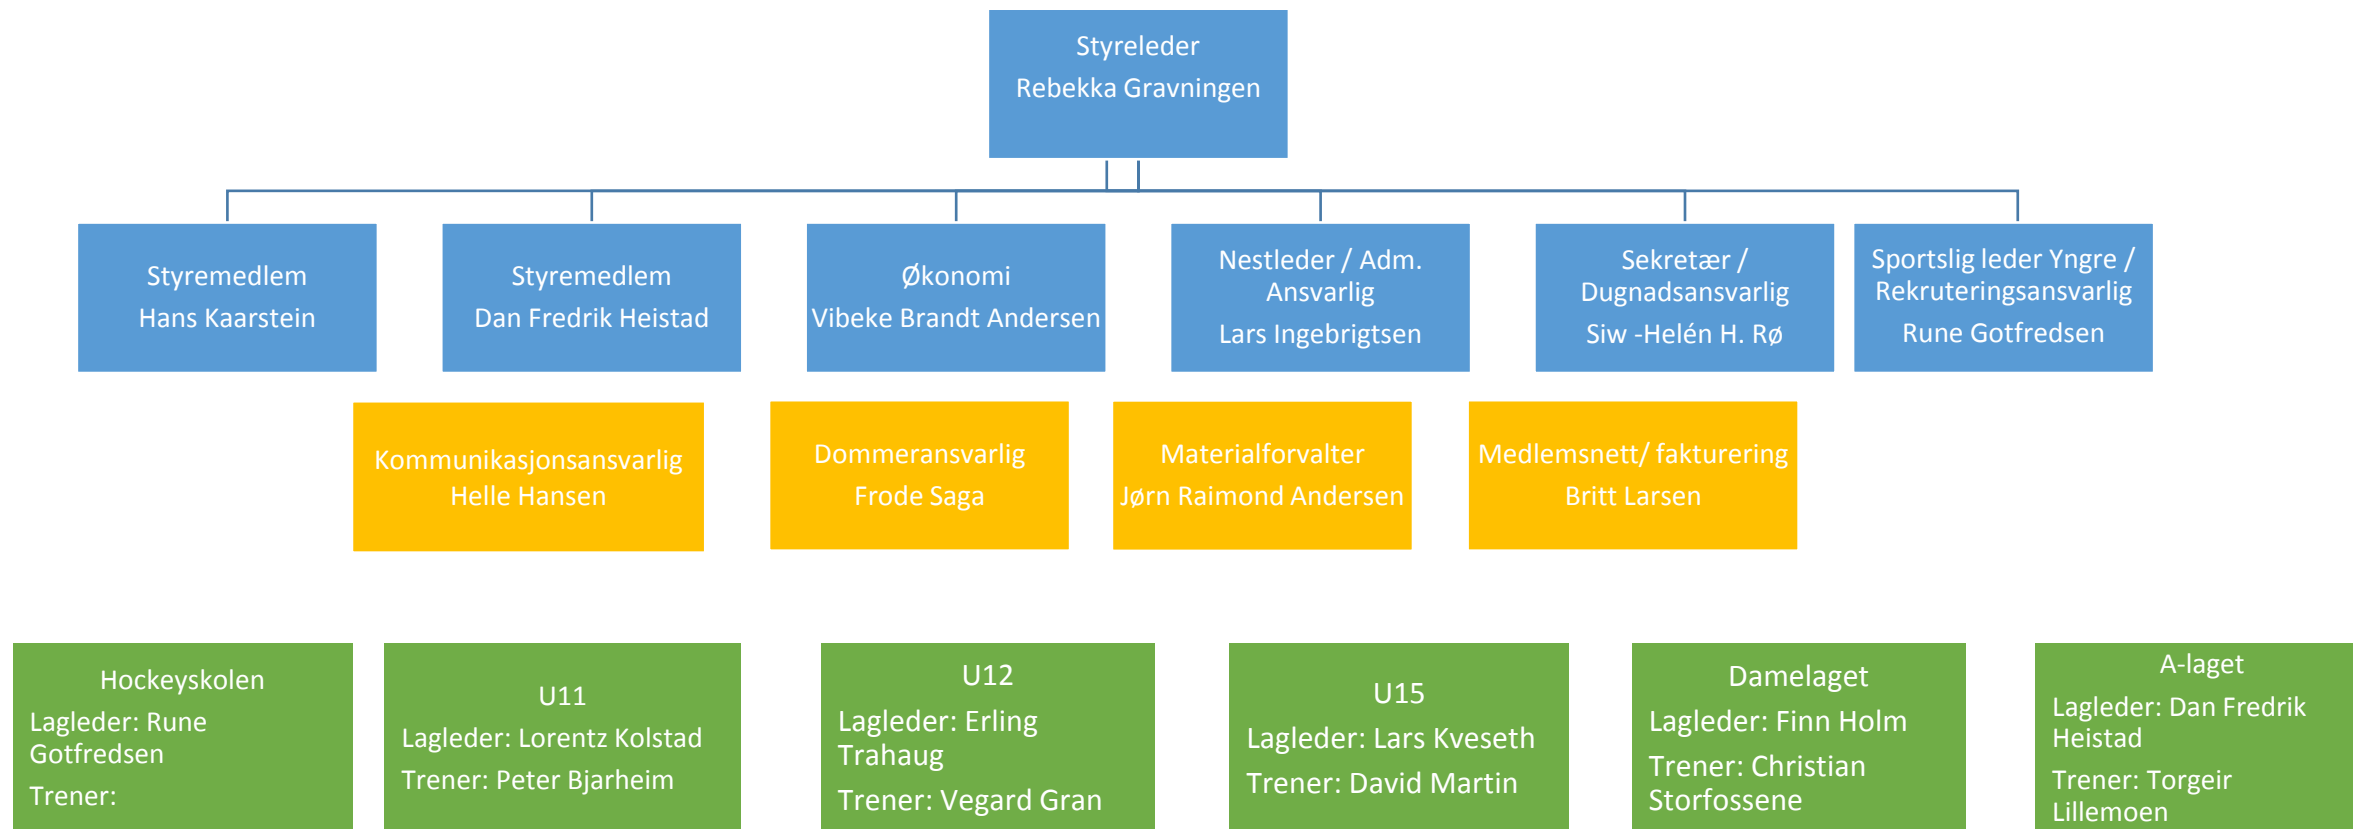

# KIF ISHOCKEY ORGANISASJONSKART SESONGEN 2018/ 2019

Kontaktinfo lagledere				Kontaktinfo styret			
Lag	Navn lagleder	Tlf.	Mail				
Hockeyskolen	Rune Gotfredsen	916 69 421	<a href="mailto:Rune.Gotfredsen@argossolutions.no">Rune.Gotfredsen@argossolutions.no</a>	Styreleder	Rebekka Gravningen	924 37 995	<a href="mailto:styreleder.ishockey@kongsbergidrettsforening.no">styreleder.ishockey@kongsbergidrettsforening.no</a>
U11	Lorentz Kolstad	907 70 049	<a href="mailto:lorentz@ebnett.no">lorentz@ebnett.no</a>	Nestleder	Lars Ingebrigtsen	982 24 004	<a href="mailto:lars.ingebrigtsen75@gmail.com">lars.ingebrigtsen75@gmail.com</a>
U12	Erling Trahaug	913 14 539	<a href="mailto:erlingtrahaug@hotmail.com">erlingtrahaug@hotmail.com</a>	Kasserer	Vibeke Brandt Andersen	905 48 839	<a href="mailto:vibeke.brandt.andersen@sparebank1.no">vibeke.brandt.andersen@sparebank1.no</a>
U15	Lars Kveseth	930 57 294	<a href="mailto:lars.kveseth@gmail.com">lars.kveseth@gmail.com</a>	Sportslig leder	Rune Gotfredsen	916 69 421	<a href="mailto:Rune.Gotfredsen@argossolutions.no">Rune.Gotfredsen@argossolutions.no</a>
Damelaget	Finn Holm	901 95 907	<a href="mailto:finn.holm@gmail.com">finn.holm@gmail.com</a>	Sekretær	Siw-Helén Hostvedt Rø	906 29 544	<a href="mailto:siwhelen@laagendalsposten.no">siwhelen@laagendalsposten.no</a>
A-laget	Dan Fredrik Heistad	978 44 050	<a href="mailto:danf.heistad@hotmail.com">danf.heistad@hotmail.com</a>	Styremedlem	Hans Kaarstein	924 45 484	<a href="mailto:hans.kaarstein@gmail.com">hans.kaarstein@gmail.com</a>
				Styremedlem	Dan Fredrik Heistad	978 44 050	<a href="mailto:danf.heistad@hotmail.com">danf.heistad@hotmail.com</a>